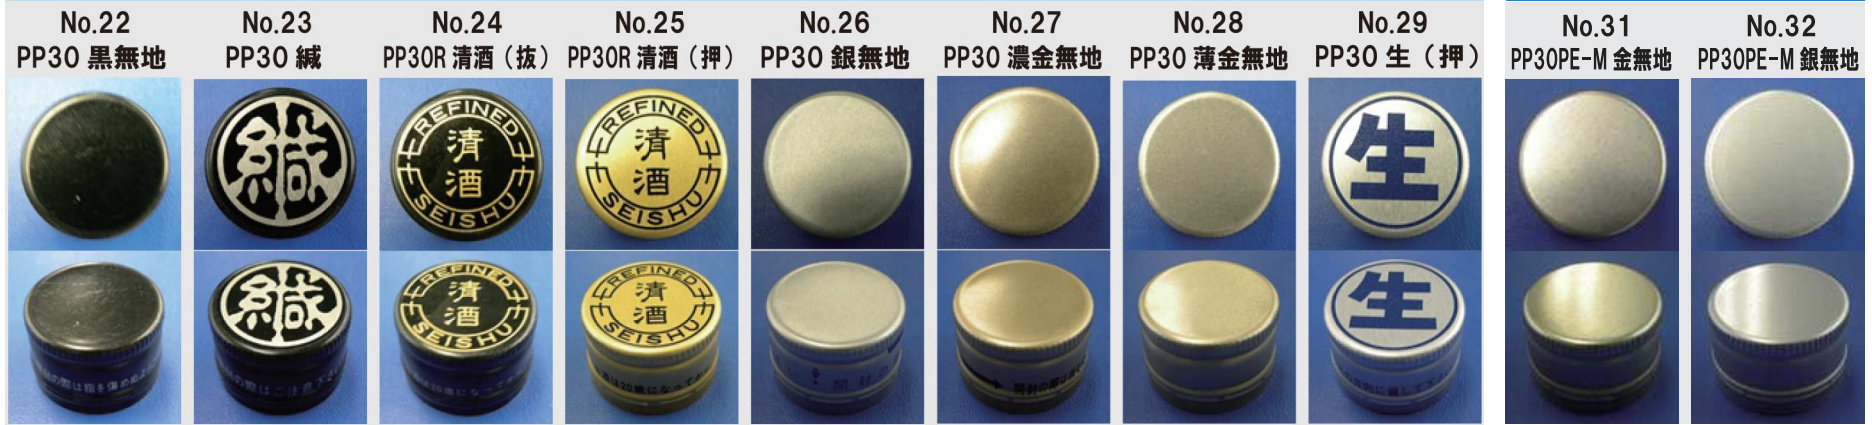

PP30 ハイシート王冠

PP30 ポリモールド王冠

写真No.	品名	シート	入り数	在庫	PL表示
22	PP30黒無地	S・PET	2,500	受注生産	開封の際は指を痛めぬようご注意ください
23	PP30緋	S・PET	2,500	受注生産	開封の際はご注意ください
24	PP30R清酒(抜)	S・PET	2,500	受注生産	開栓には十分注意してください→お酒は20歳になってから
25	PP30R清酒(押)	S・PET	2,500	受注生産	開栓には十分注意してください→お酒は20歳になってから
26	PP30銀無地	S・PET	2,500	受注生産	開封の際は指を痛めぬようご注意ください
27	PP30濃金無地	S・PET	2,500	受注生産	矢印の方向へ廻してください→開封の際は指を痛めぬようご注意ください
28	PP30薄金無地	S・PET	2,500	受注生産	—
29	PP30生(押)	S・PET	2,500	受注生産	矢印の方向へ廻してください→開封の際は指を痛めぬようご注意ください

写真No.	品名	ネジ	入り数	在庫	PL表示
31	PP30PE-M金無地	無	3,300	受注生産	—
32	PP30PE-M銀無地	無	3,300	受注生産	—